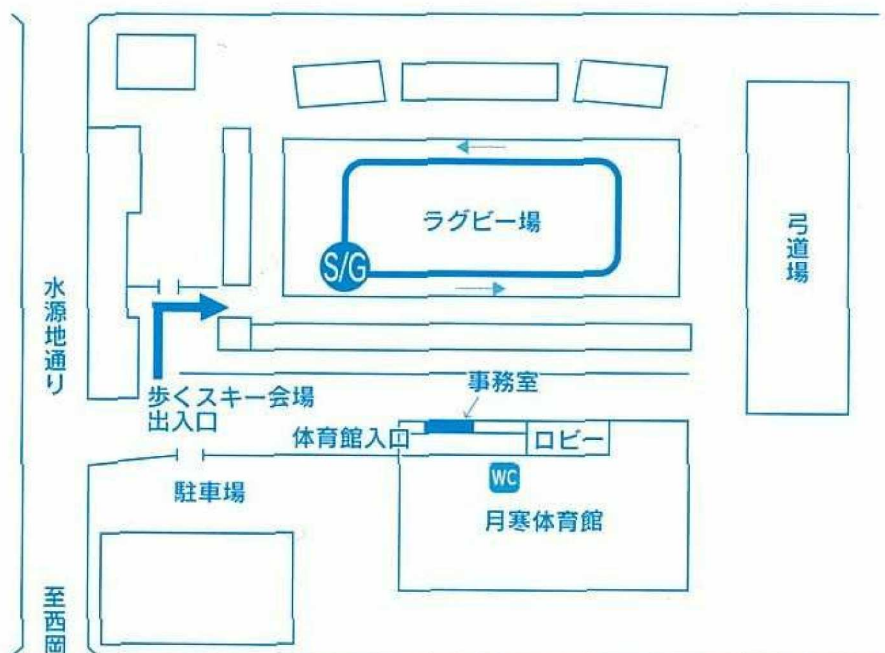

# 月寒屋外競技場(ラグビー場)コース (初級)0.4km

平坦で距離も短く、初心者向けのコースです。

- 所在地…豊平区月寒東1条8丁目
- 交通アクセス…地下鉄＝東豊線「月寒中央駅」下車(3番出口) 徒歩1分  
中央バス＝月62・月82・澄78「月寒中央駅前」下車 徒歩1分
- オープン期間(予定)…平成24年1月28日(土)～平成24年2月20日(月)  
※積雪状態により多少の前後あり
- 開放時間…11:00～15:00
- 休日…平成24年2月11日(土)  
(天候が悪い場合や会場を他催して使用する場合は中止)
- コース使用料…無料
- スキー用具貸出…有料 200円 貸出回数10回 持出不可
- 駐車場…無料 駐車台数約100台
- その他…トイレ、休憩ロビーは、月寒体育館内をご利用下さい。※屋外競技場管理棟は使用できません。
- 問い合わせ先…月寒体育館 Tel 851-1972