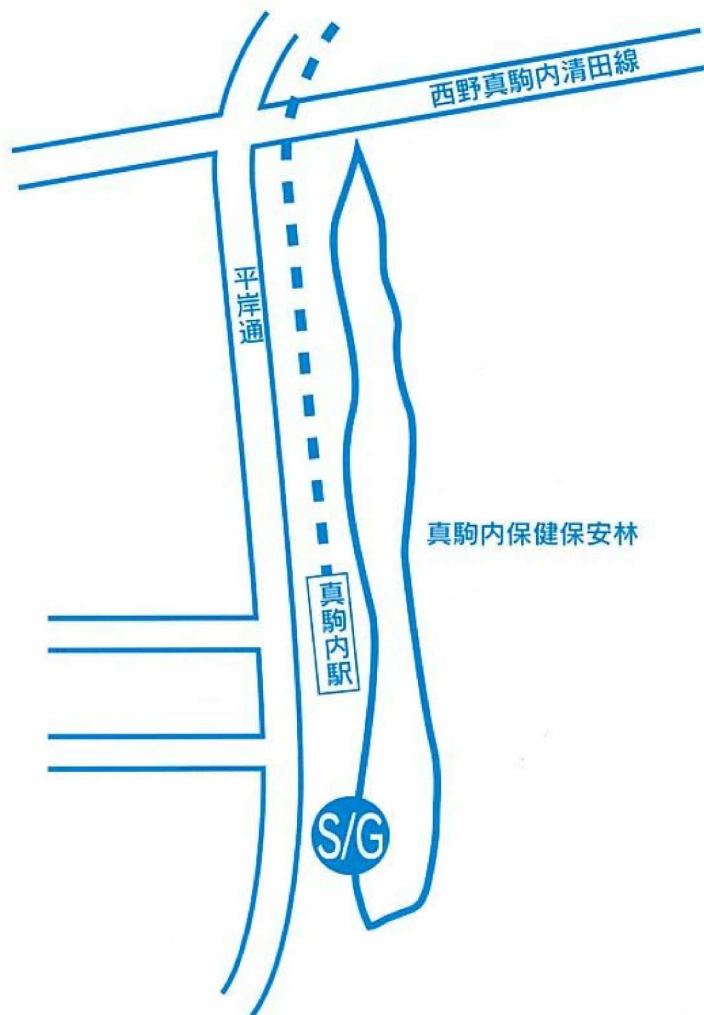

真駒内桜山コース(上級)

2.3km

広大な樹林に恵まれ、起伏に富んだ真駒内保健保安林を1周するコースです。コース幅は狭く、アップダウンも激しい上級者向けコースが設定されています。

- 所在地…南区真駒内桜山
- 交通アクセス…地下鉄南北線「真駒内駅」下車 徒歩5分
- オープン期間(予定)…平成23年12月(滑走可能日)～平成24年3月下旬
- 開放時間…特になし(夜間照明設備なし)
- 休日…なし
- コース使用料…無料
- スキー用具貸出…なし
- 駐車場…なし
- 問い合わせ先…中島体育センター
Tel 530-5906